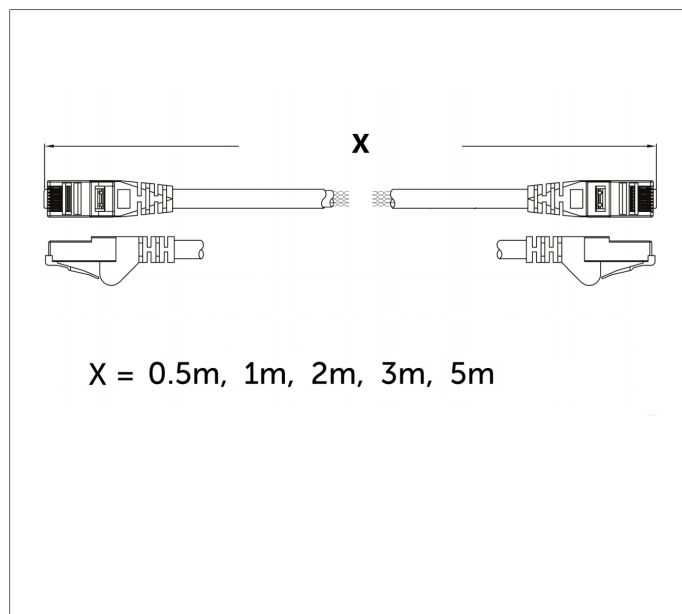

## Patchcord FTP kat.5E

Zdjęcie produktu

Schemat i rozmiary

### DANE TECHNICZNE

<b>Model</b>	<b>Patchcord FTP cat.5e</b>
Typ przewodu	FTP - ekranowana skrętka
Przekrój	Linka CCA 24AWG (śr. 0.511mm)
Złącza	RJ45 (8P8C) - ekranowane, pozłacane piny
Kategoria	5e
Dostępne długości	0.5 m 1 m 2 m 3 m 5 m
Powłoka zewnętrzna	PVC - polichlorek winylu